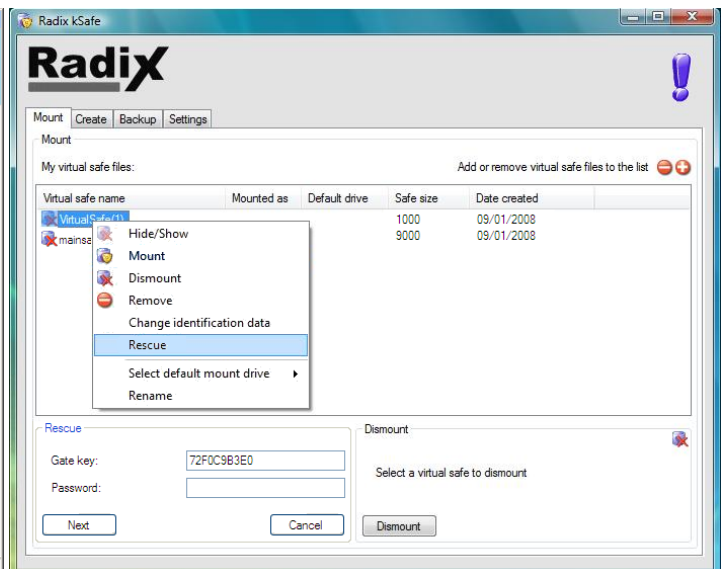

שחזור קבצים ותיקות

סנכרון קבצים ותיקות ושחזור קבצים סלקטיביים, ללא צורך בשחזור מערכת כוללת.

- הפיכת צילום לכוון וירטואלי וגישה לקבצים השמורים בו
- סימון ומניעת שחזור קבצים קריטיים (למשל קבצי הנה"ח)
- סנכרון קבצים קיימים עם קבצים השמורים בצילומים ישנים

חסימת גישה למידע

הפעלת מחשב וגישה למידע מחייבת שימוש במפתח מתאים (מפתח חומרה ו/או סיסמה אישית)

- מניעת הפעלת מחשב (System boot prevention)
- אפשרור גישה למידע בלתי מסווג בלבד ומניעת גישה למידע מסווג
- שחזור מפתח חומרה או סיסמה סיסמה, ע"י מורשה בלבד

הצפנת מידע

הצפנת מידע בכוון וירטואלי מוצפן. הכנסת מפתח מפעילה את הכוון המוצפן ומאפשרת גישה למידע. שליפת המפתח נועלת ומעלימה את הכוון.

- יצירת כוננים וירטואליים בגדלים שונים (כספות מידע מוצפנות)
- הצפנת מידע באלגוריתם הצפנה חזק (AES 256)
- הצפנת קבצי מידע בלבד ללא השפעה על יישומים אחרים

אבטחה והסוואת מידע

הסתרת כוננים וירטואליים מוצפנים והסוואתם כקבצי מידע תמימים, כגון קבצי וידאו, קבצי תמונה וכו'.

- אפשרות נטרול התקני תקשורת כאשר כוון וירטואלי נגיש
- גיבוי, שחזור, העתקה ומשלוח כוון וירטואלי מוצפן, כקובץ רגיל
- אפשרות מניעת שמירת מידע מסווג מחוץ לכוון וירטואלי מוצפן

צמצום סיכונים

צמצום סיכוני אבטחה. במקרה ששכבת אבטחה אחת קרסה או נפגעה, שאר מערכות האבטחה ממשיכות לתפקד כרגיל ובאופן בלתי תלוי.

- הסרת וירוסים ואיומים שחדרו למערכת כולל "Zero Day Virus"
- אבטחה ללא התנגשות או הפרעה ליישומים אחרים
- הגנה נפרדת לכל כוון וירטואלי מוצפן

© כל הזכויות שמורות | הנתונים עלולים להשתנות ללא הודעה מוקדמת | שמות וסימונים מסחריים אחרים שייכים לבעליהם החוקיים.