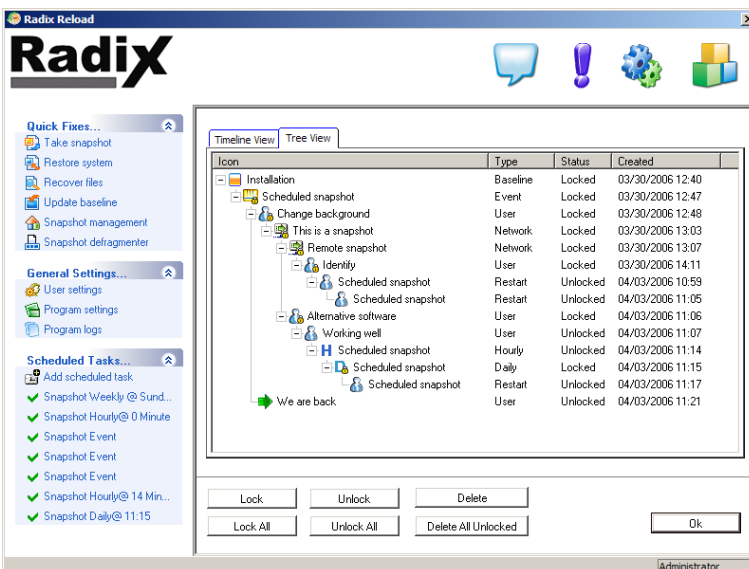

שחזור קבצים ותיקות

סנכרון קבצים ותיקות ושחזור קבצים סלקטיביים, ללא צורך בשחזור מערכת כוללת.

- הפיכת צילום לכוון וירטואלי וגישה לקבצים השמורים בו
- סימון ומניעת שחזור קבצים קריטיים (למשל קבצי הנה"ח)
- סנכרון קבצים קיימים עם קבצים השמורים בצילומים ישנים

חסימת גישה למידע

הפעלת מחשב וגישה למידע מחייבת שימוש במפתח מתאים (מפתח חומרה ו/או סיסמה אישית)

- מניעת הפעלת מחשב (System boot prevention)
- אפשרור גישה למידע בלתי מסווג בלבד ומניעת גישה למידע מסווג
- שחזור מפתח חומרה או סיסמה סיסמה, ע"י מורשה בלבד

הצפנת מידע

הצפנת מידע בכוון וירטואלי מוצפן. הכנסת מפתח מפעילה את הכוון המוצפן ומאפשרת גישה למידע. שליפת המפתח נועלת ומעלימה את הכוון.

- יצירת כוננים וירטואליים בגדלים שונים (כספות מידע מוצפנות)
- הצפנת מידע באלגוריתם הצפנה חזק (AES 256)
- הצפנת קבצי מידע בלבד ללא השפעה על יישומים אחרים

אבטחה והסוואת מידע

הסתרת כוננים וירטואליים מוצפנים והסוואתם כקבצי מידע תמימים, כגון קבצי וידאו, קבצי תמונה וכו'.

- אפשרות נטרול התקני תקשורת כאשר כוון וירטואלי נגיש
- גיבוי, שחזור, העתקה ומשלוח כוון וירטואלי מוצפן, כקובץ רגיל
- אפשרות מניעת שמירת מידע מסווג מחוץ לכוון וירטואלי מוצפן

צמצום סיכונים

צמצום סיכוני אבטחה. במקרה ששכבת אבטחה אחת קרסה או נפגעה, שאר מערכות האבטחה ממשיכות לתפקד כרגיל ובאופן בלתי תלוי.

- הסרת וירוסים ואיומים שחדרו למערכת כולל "Zero Day Virus"
- אבטחה ללא התנגשות או הפרעה ליישומים אחרים
- הגנה נפרדת לכל כוון וירטואלי מוצפן

© כל הזכויות שמורות | הנתונים עלולים להשתנות ללא הודעה מוקדמת | שמות וסימונים מסחריים אחרים שייכים לבעליהם החוקיים.