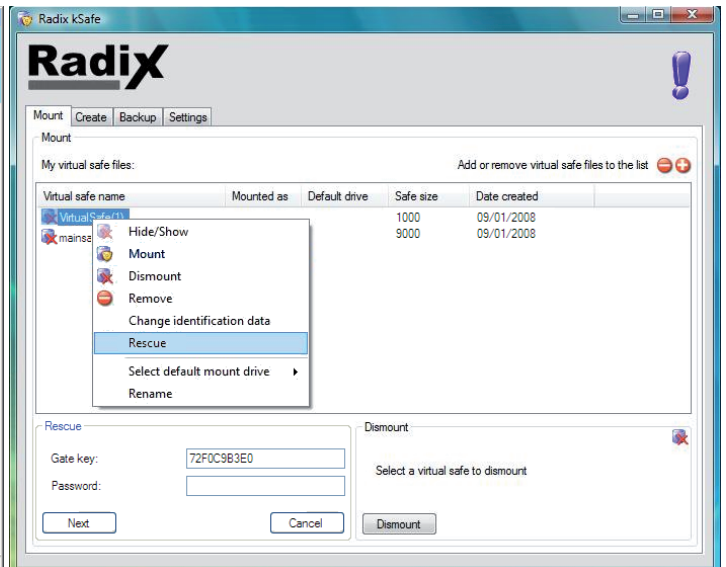

שחזור קבצים ותיקיות

סנכרון קבצים ותיקיות ושחזור קבצים סלקטיביים, ללא צורך בשחזור מערכת כוללת.

- הפיכת צילום לכוון וירטואלי וגישה לקבצים השמורים בו
- סימון ומניעת שחזור קבצים קריטיים (למשל קבצי הנה"ח)
- סנכרון קבצים קיימים עם קבצים השמורים בצילומים ישנים

חסימת גישה למידע

הפעלת מחשב וגישה למידע מחייבת שימוש במפתח מתאים (מפתח חומרה ו/או סיסמה אישית)

- מניעת הפעלת מחשב (System boot prevention)
- אפשרור גישה למידע בלתי מסווג בלבד ומניעת גישה למידע מסווג
- שחזור מפתח חומרה או סיסמה סיסמה, ע"י מורשה בלבד

הצפנת מידע

הצפנת מידע בכוון וירטואלי מוצפן. הכנסת מפתח מפעילה את הכוון המוצפן ומאפשרת גישה למידע. שליפת המפתח נועלת ומעלימה את הכוון.

- יצירת כוננים וירטואליים בגדלים שונים (כספות מידע מוצפנות)
- הצפנת מידע באלגוריתם הצפנה חזק (AES 256)
- הצפנת קבצי מידע בלבד ללא השפעה על יישומים אחרים

אבטחה והסוואת מידע

הסתרת כוננים וירטואליים מוצפנים והסוואתם כקבצי מידע תמימים, כגון קבצי וידאו, קבצי תמונה וכו'.

- אפשרות נטרול התקני תקשורת כאשר כוון וירטואלי נגיש
- גיבוי, שחזור, העתקה ומשלוח כוון וירטואלי מוצפן, כקובץ רגיל
- אפשרות מניעת שמירת מידע מסווג מחוץ לכוון וירטואלי מוצפן

צמצום סיכונים

צמצום סיכוני אבטחה. במקרה ששכבת אבטחה אחת קרסה או נפגעה, שאר מערכות האבטחה ממשיכות לתפקד כרגיל ובאופן בלתי תלוי.

- הסרת וירוסים ואיומים שחדרו למערכת כולל "Zero Day Virus"
- אבטחה ללא התנגשות או הפרעה ליישומים אחרים
- הגנה נפרדת לכל כוון וירטואלי מוצפן

© כל הזכויות שמורות | הנתונים עלולים להשתנות ללא הודעה מוקדמת | שמות וסימונים מסחריים אחרים שייכים לבעליהם החוקיים.