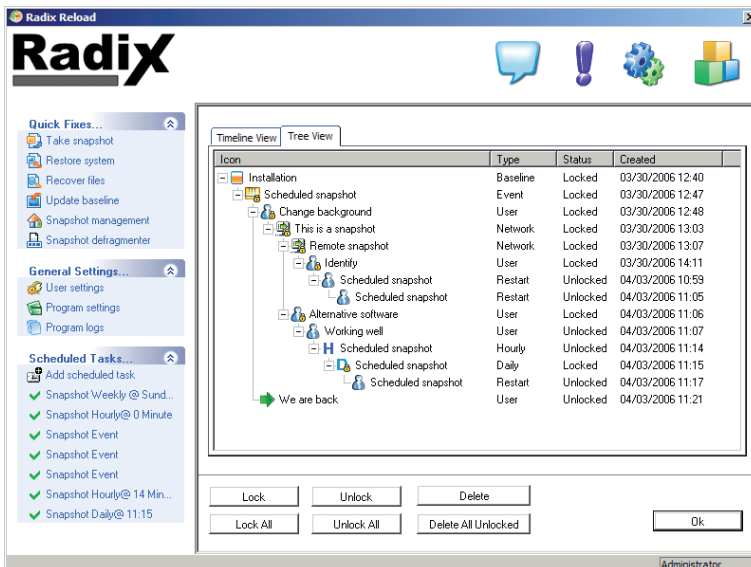

שחזור קבצים ותיקיות

סנכרון קבצים ותיקיות ושחזור קבצים סלקטיביים, ללא צורך בשחזור מערכת כוללת.

- הפיכת צילום לכוון וירטואלי וגישה לקבצים השמורים בו
- סימון ומניעת שחזור קבצים קריטיים (למשל קבצי הנה"ח)
- סנכרון קבצים קיימים עם קבצים השמורים בצילומים ישנים

חסימת גישה למידע

הפעלת מחשב וגישה למידע מחייבת שימוש במפתח מתאים (מפתח חומרה ו/או סיסמה אישית)

- מניעת הפעלת מחשב (System boot prevention)
- אפשרור גישה למידע בלתי מסווג בלבד ומניעת גישה למידע מסווג
- שחזור מפתח חומרה או סיסמה סיסמה, ע"י מורשה בלבד

הצפנת מידע

הצפנת מידע בכוון וירטואלי מוצפן. הכנסת מפתח מפעילה את הכוון המוצפן ומאפשרת גישה למידע. שליפת המפתח נועלת ומעלימה את הכוון.

- יצירת כוננים וירטואליים בגדלים שונים (כספות מידע מוצפנות)
- הצפנת מידע באלגוריתם הצפנה חזק (AES 256)
- הצפנת קבצי מידע בלבד ללא השפעה על יישומים אחרים

אבטחה והסוואת מידע

הסתרת כוננים וירטואליים מוצפנים והסוואתם כקבצי מידע תמימים, כגון קבצי וידאו, קבצי תמונה וכו'.

- אפשרות נטרול התקני תקשורת כאשר כוון וירטואלי נגיש
- גיבוי, שחזור, העתקה ומשלוח כוון וירטואלי מוצפן, כקובץ רגיל
- אפשרות מניעת שמירת מידע מסווג מחוץ לכוון וירטואלי מוצפן

צמצום סיכונים

צמצום סיכוני אבטחה. במקרה ששכבת אבטחה אחת קרסה או נפגעה, שאר מערכות האבטחה ממשיכות לתפקד כרגיל ובאופן בלתי תלוי.

- הסרת וירוסים ואיומים שחדרו למערכת כולל "Zero Day Virus"
- אבטחה ללא התנגשות או הפרעה ליישומים אחרים
- הגנה נפרדת לכל כוון וירטואלי מוצפן

© כל הזכויות שמורות | הנתונים עלולים להשתנות ללא הודעה מוקדמת | שמות וסימונים מסחריים אחרים שייכים לבעליהם החוקיים.